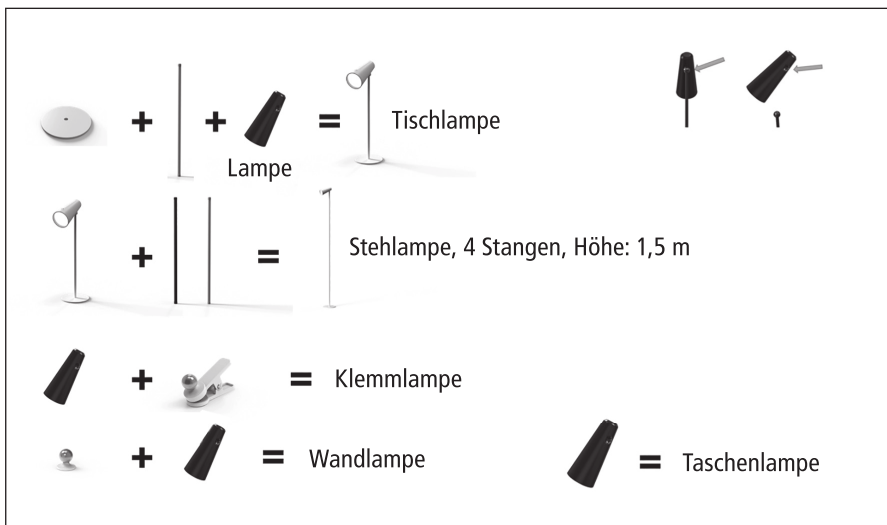

3. Sicherheitshinweise

3.1. Sicherheitsinformation

- Vergewissern Sie sich stets, dass die Stromzufuhr vor der Montage oder anderen Tätigkeiten an der LED-Standleuchte unterbrochen ist.
- Prüfen Sie vor dem Einschalten des Geräts, ob die bei Ihnen zu Hause vorhandene Spannung mit der auf dem Gerät angegebenen Spannung übereinstimmt.
- Halten Sie Verpackungsmaterial von Kindern und Haustieren fern. Es besteht Erstickungsgefahr!
- Um Augenschäden zu vermeiden, sollten Sie nie in eine Lichtquelle schauen und den Lichtstrahl nie direkt auf Personen oder Tiere richten!
- Verwenden Sie die Lampe nicht in feuchter Umgebung.
- Halten Sie die Leuchte von Wärmequellen wie Heizkörpern fern, um eine Verformung der Kunststoffteile zu vermeiden.
- Überprüfen Sie vor der Montage das Set auf Beschädigungen. Bei Beschädigung darf das Produkt nicht mehr verwendet und muss entsorgt werden. Netzstecker und Anschlusskabel sind nicht austauschbar.
- Dieses Produkt nicht in der Verpackung betreiben.

Hinweis:

Bitte achten Sie darauf, den Akku regelmäßig, mindestens aber einmal pro Monat aufzuladen.

4. Lieferumfang

- LED Akku Lampe
- Standfuß
- Clip
- Wandhalter
- USB-Ladekabel
- Bedienungsanleitung

5. Montage // Inbetriebnahme

5 in 1 Multifunktion

Laden Sie die Leuchte via mitgeliefertem USB-Kabel auf. Die Leuchte ist somit betriebsbereit

Hinweis: das USB-Kabel darf ausschließlich nur für dieses Produkt verwendet werden und nicht für andere Elektrogeräte.